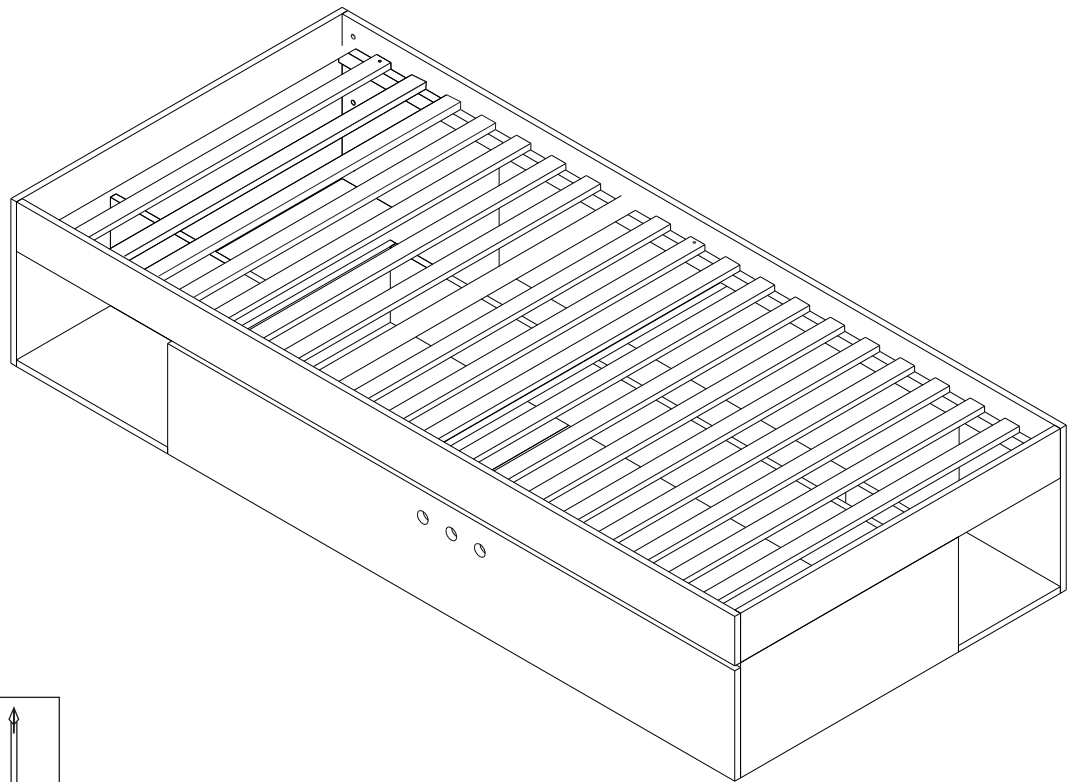

RIVER

150 mm

UPOZORNĚNÍ:

- Je nutné, aby výrobek sestavil dospělý.
- Při otvírání balení buďte opatrní - obsahuje malé části, které v rozloženém stavu představují nebezpečí pro děti mladší tří let.
- Nepoužívejte, pokud je některý konstrukční díl rozbitý nebo chybí, používejte pouze náhradní díly schválené výrobcem.
- Mějte na paměti riziko otevřeného ohně a jiných zdrojů silného tepla, např. elektrického topení, plynového ohně apod.
- Vždy postupujte podle pokynů výrobce.
- Pečlivě si přečtěte návod k sestavení a uschovejte ho k pozdějšímu použití.
- Veškeré změny provedené uživatelem musí být prováděny podle pokynů výrobce.
- Plastové sáčky a další obaly uchovávejte mimo dosah dětí.

1	927	x	400	1.0
2	609	x	281	1.0
3	897	x	120	1.0
4	2014	x	120	1.0
5	2013	x	400	1.0
6	897	x	150	1.0
7	424	x	263	1.0
8	286	x	283	1.0
9	424	x	282	1.0
10	286	x	282	1.0
11	897	x	282	1.0
12	285	x	282	1.0
14	1902	x	898	1.0
15	1590	x	266	1.0
16	588	x	202	1.0
17	588	x	202	1.0
18	1518	x	202	1.0
19	572	x	501	1.0
20	572	x	509	1.0
21	572	x	508	1.0