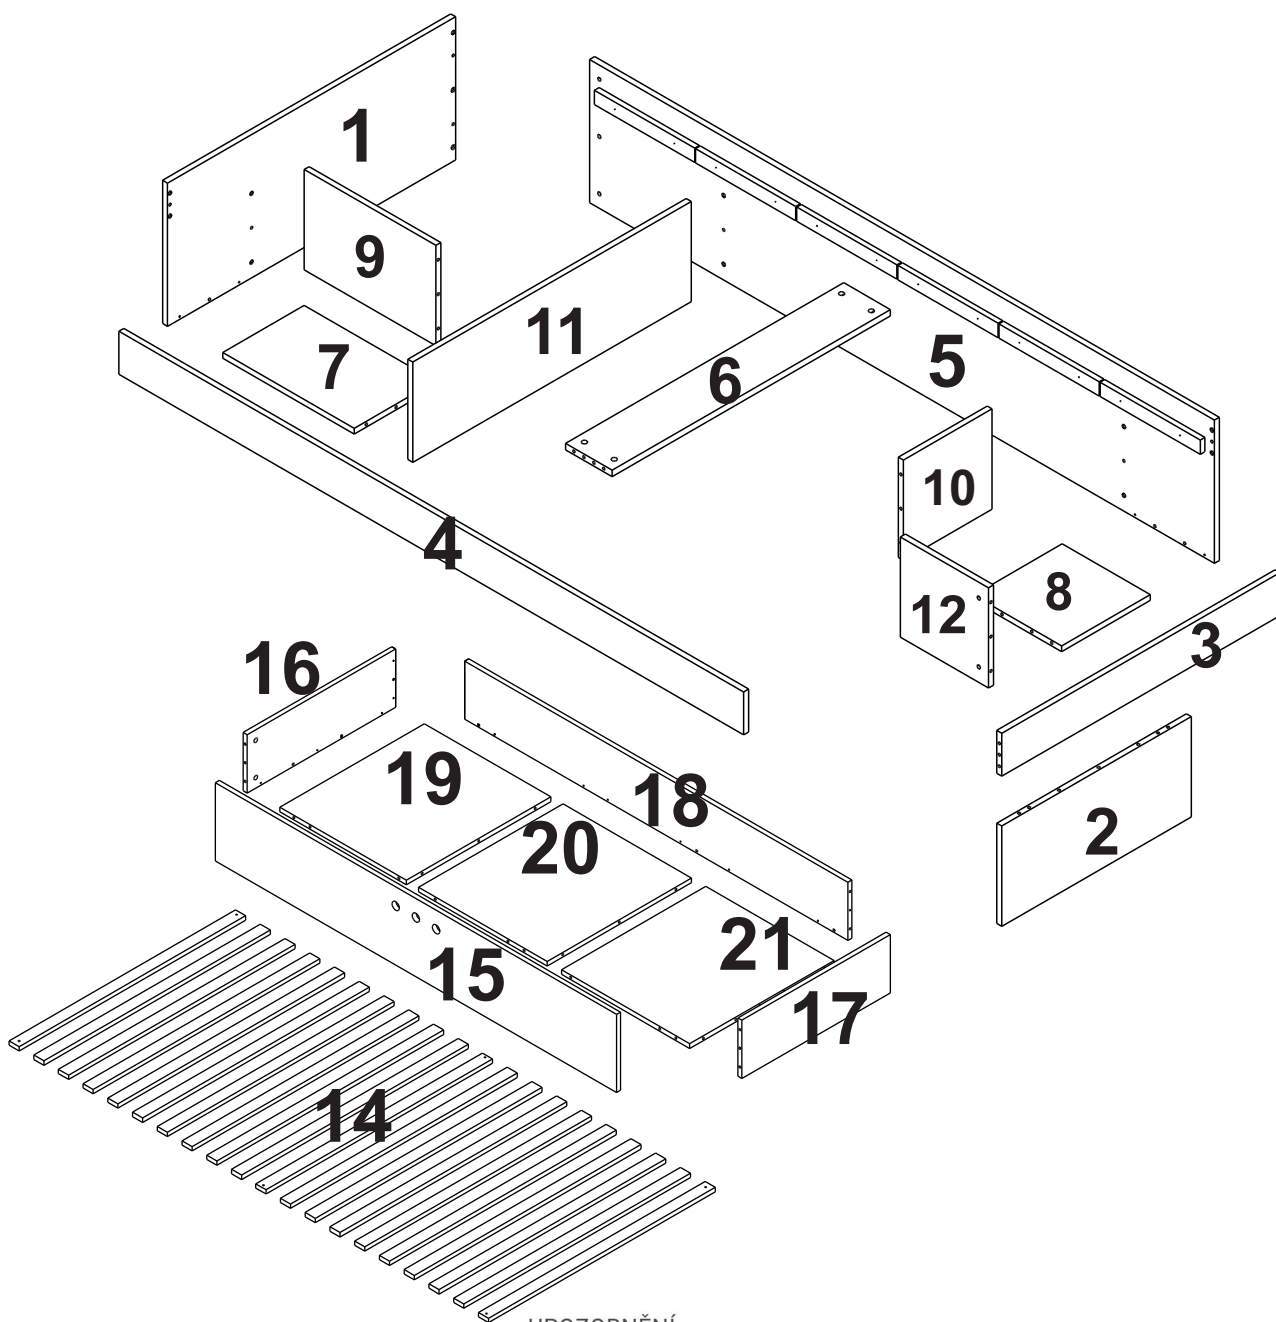

RIVER

150 mm

UPOZORNĚNÍ:

- Je nutné, aby výrobek sestavil dospělý.
- Při otvírání balení buďte opatrní - obsahuje malé části, které v rozloženém stavu představují nebezpečí pro děti mladší tří let.
- Nepoužívejte, pokud je některý konstrukční díl rozbitý nebo chybí, používejte pouze náhradní díly schválené výrobcem.
- Mějte na paměti riziko otevřeného ohně a jiných zdrojů silného tepla, např. elektrického topení, plynového ohně apod.
- Vždy postupujte podle pokynů výrobce.
- Pečlivě si přečtěte návod k sestavení a uschovejte ho k pozdějšímu použití.
- Veškeré změny provedené uživatelem musí být prováděny podle pokynů výrobce.
- Plastové sáčky a další obaly uchovávejte mimo dosah dětí.

1	927	x	400	1.0
2	609	x	281	1.0
3	897	x	120	1.0
4	2014	x	120	1.0
5	2013	x	400	1.0
6	897	x	150	1.0
7	424	x	263	1.0
8	286	x	283	1.0
9	424	x	282	1.0
10	286	x	282	1.0
11	897	x	282	1.0
12	285	x	282	1.0
14	1902	x	898	1.0
15	1590	x	266	1.0
16	588	x	202	1.0
17	588	x	202	1.0
18	1518	x	202	1.0
19	572	x	501	1.0
20	572	x	509	1.0
21	572	x	508	1.0

1

2

3

5

6

8

9

10

19

20

21

22

23

24

25