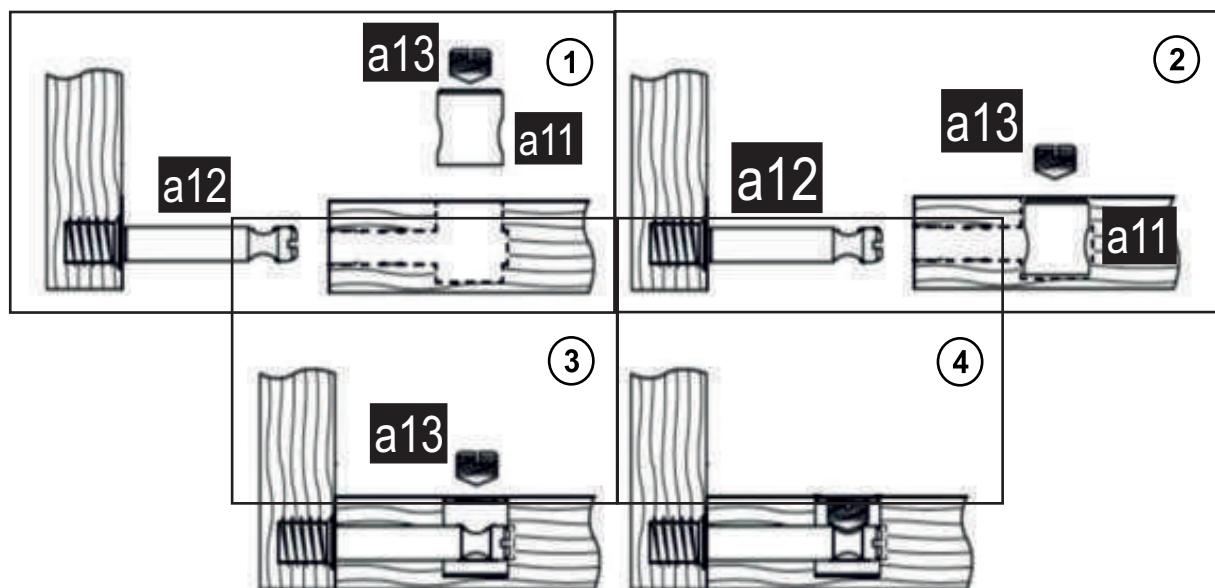

RIVER

150 mm

UPOZORNĚNÍ:

- Je nutné, aby výrobek sestavil dospělý.
- Při otvírání balení buďte opatrní - obsahuje malé části, které v rozloženém stavu představují nebezpečí pro děti mladší tří let.
- Nepoužívejte, pokud je některý konstrukční díl rozbitý nebo chybí, používejte pouze náhradní díly schválené výrobcem.
- Mějte na paměti riziko otevřeného ohně a jiných zdrojů silného tepla, např. elektrického topení, plynového ohně apod.
- Vždy postupujte podle pokynů výrobce.
- Pečlivě si přečtěte návod k sestavení a uschovejte ho k pozdějšímu použití.
- Veškeré změny provedené uživatelem musí být prováděny podle pokynů výrobce.
- Plastové sáčky a další obaly uchovávejte mimo dosah dětí.

1	927	x	400	1.0
2	609	x	281	1.0
3	897	x	120	1.0
4	2014	x	120	1.0
5	2013	x	400	1.0
6	897	x	150	1.0
7	424	x	263	1.0
8	286	x	283	1.0
9	424	x	282	1.0
10	286	x	282	1.0
11	897	x	282	1.0
12	285	x	282	1.0
14	1902	x	898	1.0
15	1590	x	266	1.0
16	588	x	202	1.0
17	588	x	202	1.0
18	1518	x	202	1.0
19	572	x	501	1.0
20	572	x	509	1.0
21	572	x	508	1.0